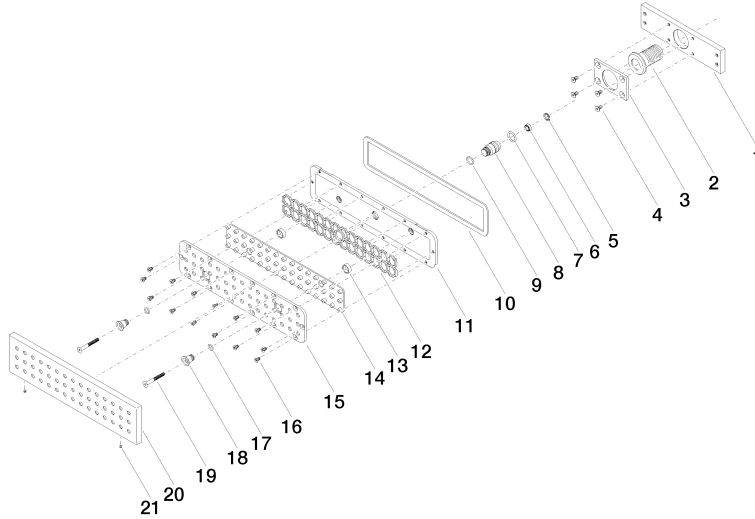

36 517 979

36 517 979

Liste des pièces de rechange

N°	Article Numéro	Désignation	Fréquence de montage	Délai de livraison
1	09 11 02 137 90	patte de fixation	1	2
2	09 24 04 247 20 90	raccord	1	2
3	09 11 02 138 90	plaque	1	2
4	09 30 30 116 90	vis	4	2
5	09 16 01 016 90	anneau	1	2
6	90 23 01 032 00 90	limitateur de débit	1	2
7	09 14 10 003 90	joint	1	2
8	09 24 04 248 90	raccord à vis	1	2
9	09 14 10 042 90	joint	1	2
10	09 14 03 133 90	joint	1	2
11	09 11 02 135-08	prise	1	-
La pièce de rechange ne peut plus être commandée, veuillez commander l'article de remplacement				
12	09 17 97 058 90	patte de fixation	1	2
13	09 28 10 142 20 90	anneau	2	2
14	09 12 01 076 90	élément insérable	1	60
15	09 11 02 136-00	recouvrement	1	60
16	09 30 30 163 90	vis	14	2
17	09 14 10 132 90	joint	2	2
18	09 24 04 249-08	raccord à vis	2	-
La pièce de rechange ne peut plus être commandée, veuillez commander l'article de remplacement				
19	09 30 30 164 90	vis	2	2
20	09 27 99 001-08	rosace	1	40
21	09 31 11 006 90	tige	2	2